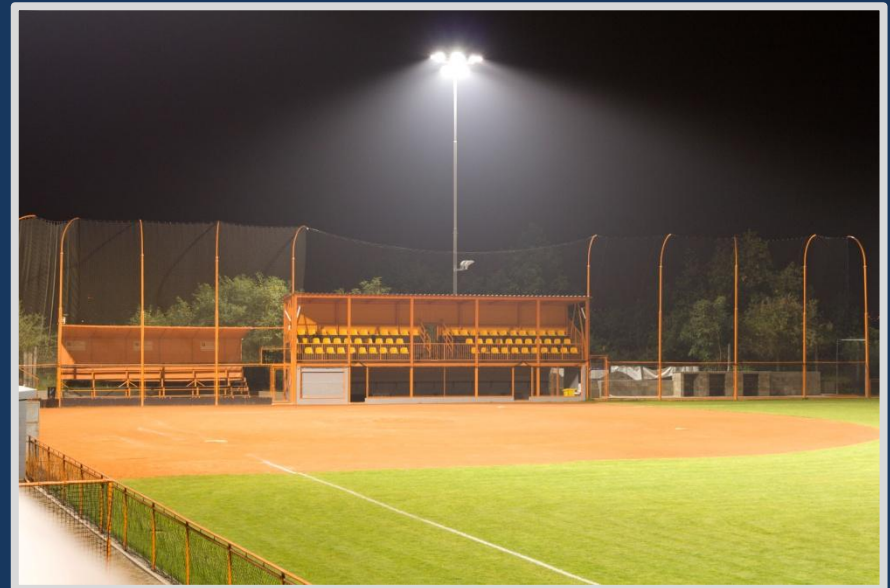

Modelová cenová nabídka

Pro firemní klienty

(počet účastníků neomezen):

- kompletní pronájem sportovního areálu se zázemím (clubhouse) na 1 den
- zapůjčení vybavení na všechny sporty
- hlídání dětí s programem
- instruktor softballu
- občerstvení a nápoje (5 nápojů + 2 teplá jídla na osobu)

Teplé jídlo:

grilované maso, tousty, párky v rohlíku, klobásy atd.

Nápoje:

Studené i teplé

Celková cena:

do 20 účastníků: 30 000 Kč

21 – 50 účastníků: 50 000 Kč

každý další účastník + 500 Kč

Další služby dle dohody

Naší výhodou je nabídka full servisu a rozmanitost. Umíme Vám „ušít“ firemní akci na míru, dle Vašich přání a potřeb. Nemusíte se o nic starat, stačí si jen domluvit termín akce! Vaše požadavky řešíme individuální dohodou, která je vždy nadřazená nad standardním ceníkem.